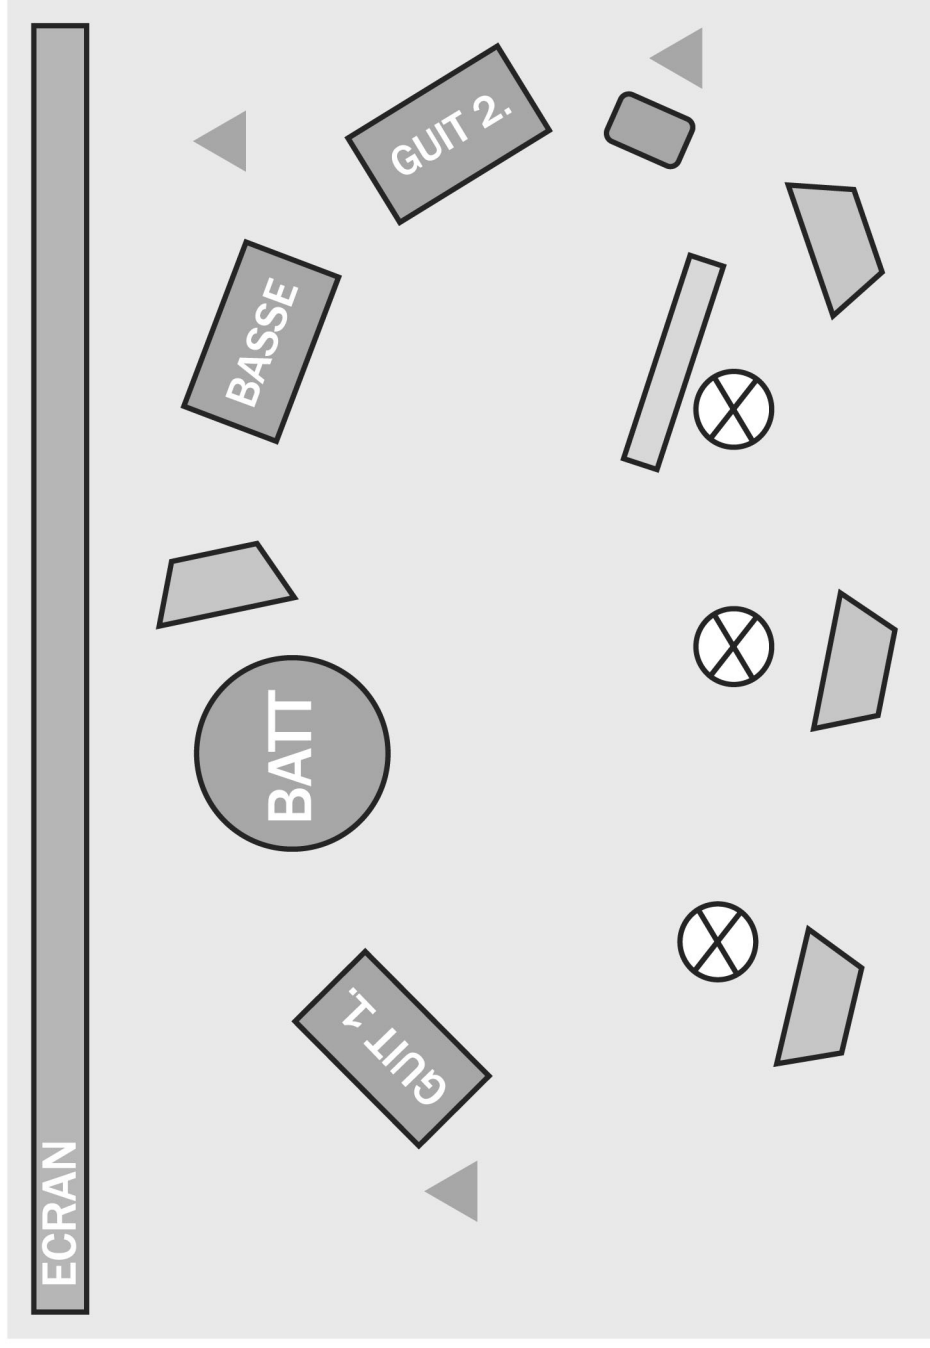

FICHE TECHNIQUE SIBYL VANE

CHANT + GUIT+CLAVIER
GUIT+CHANT
BASSE
BATTERIE

GUIT 1&2. MICROS
BASSE. DI OU MICRO
PC (CLAVIER) 2 DI
CHANT. 3 MICROS
BATTERIE R.A.S

LE GROUPE ÉTANT ACCOMPAGNÉ DE PROJECTIONS VIDÉOS, PRÉVOIR UN PROJECTEUR VIDÉO ET UN ÉCRAN

PRÉVOIR 1H30 MINIMUM POUR INSTALLATION ET BALANCE
FICHE TECHNIQUE RÉVISABLE EN FONCTION DU LIEU

SIBYL VANE. 06 09 99 70 09. 06 86 95 88 20. WWW.THEDRESSCODE.NET